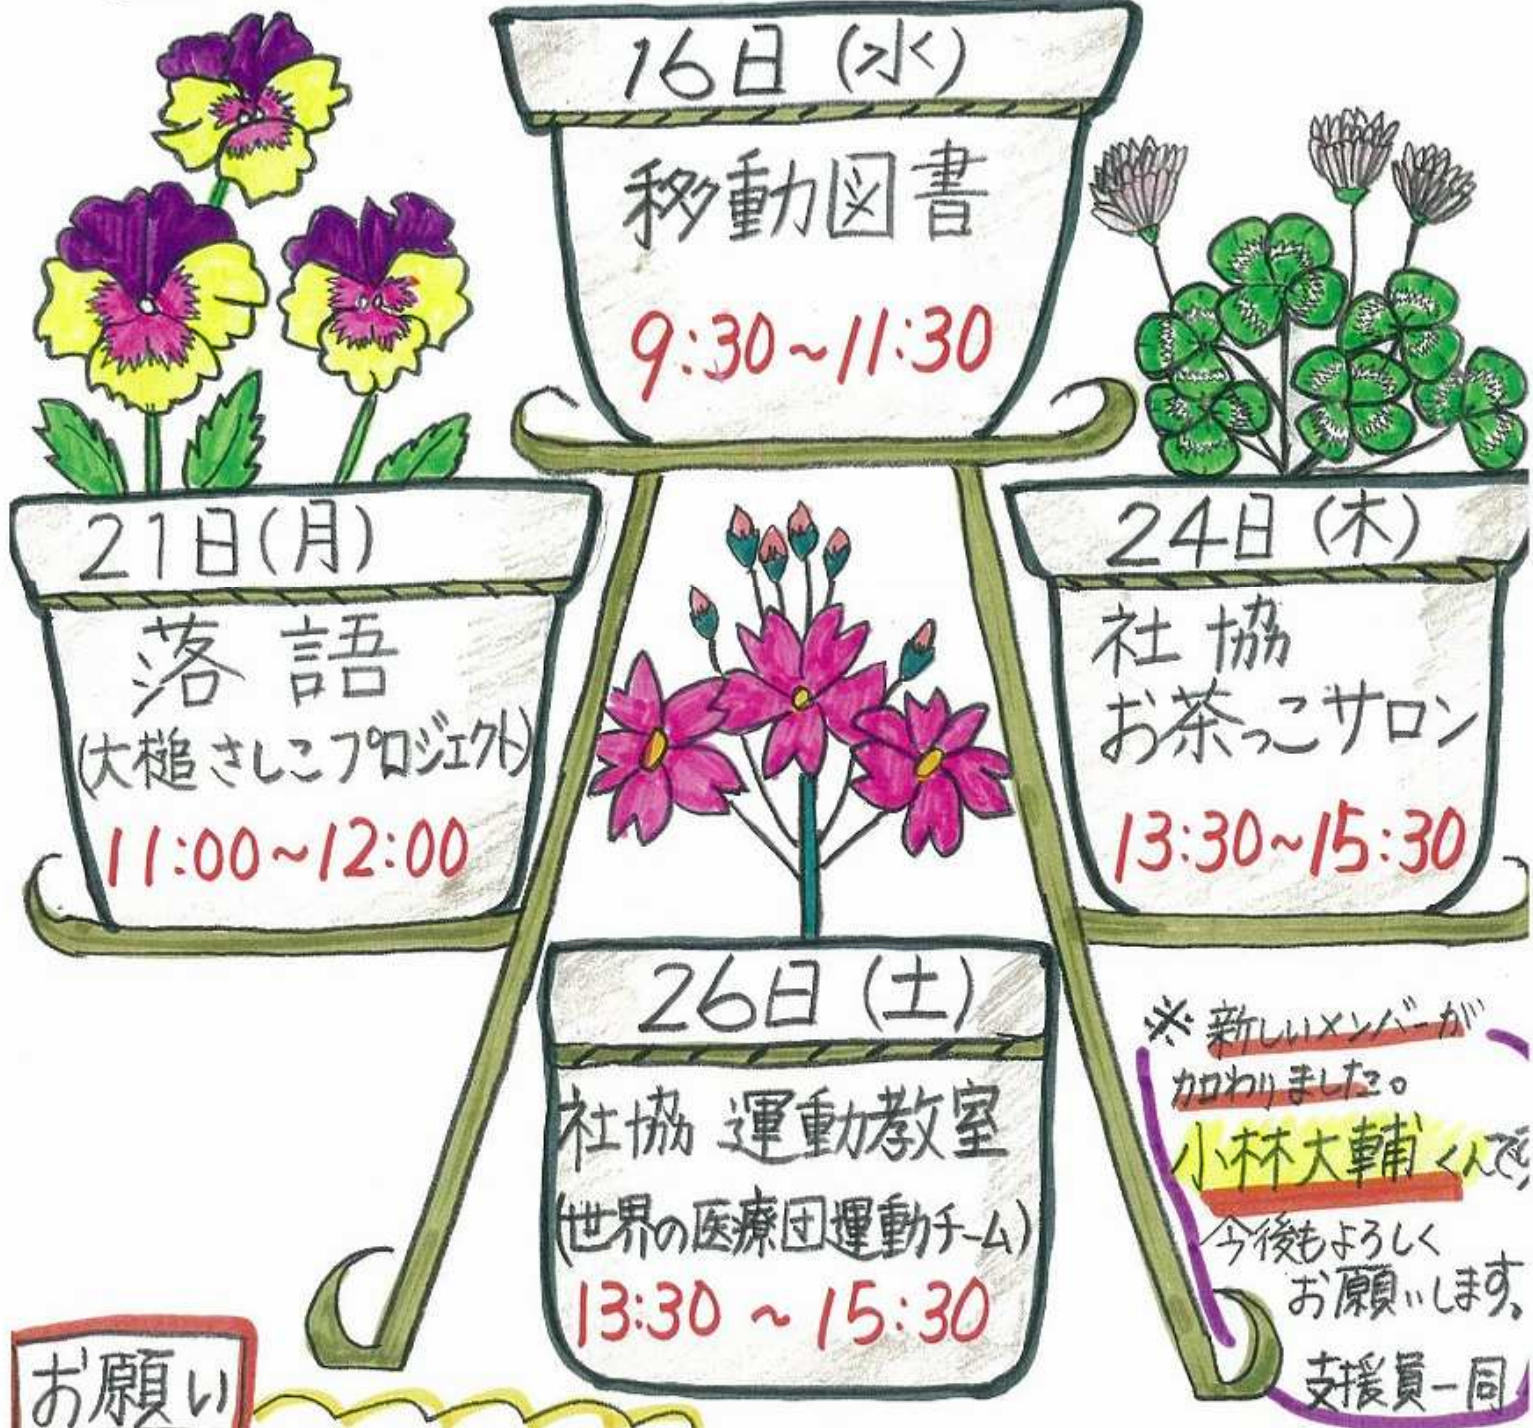

小鍬第4・16・19仮設だより

お願い

仮設住宅周辺の田んぼが田植えの
時期をむかえています。それに伴い、
用水路に水が流れ出しました。
子供たちの水遊び、転落事故にお気を
つけ下さい。
又、農業用の用水路ですので、洗たく等の
生活用水としての利用はご遠慮下さい。