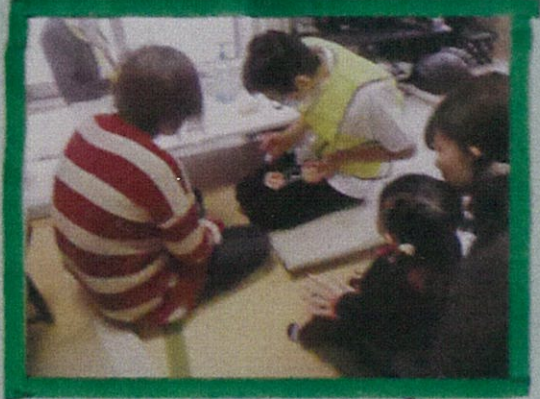

笑 TŪ-SHIN

大槌第3
談話室便り

第17号
2014.2.1発行

らくらく体操

健康相談予防医学

思い出の品返還

歯科健診

Wiiカラオケ

ゲームで遊ぶ男の子

学校帰り

集合写真

宿題中の女の子

KOMATU ~豆知識~

『恵方巻きの食べ方』

- ① 太巻きは、1人1本、具は7種
切らずに丸ごとがいい。
七福神にちなみ、具は7種類。
- ② 恵方を向いて食べる
恵方=その年の最も良いとされる方向
今年の恵方は“東北東”
- ③ 願いながら喋らず食べきる
喋ると運が逃げてしまうので
最後まで黙々と。

2月のイベントカレンダー

わがも 産科に
くわい、手洗
うがい、花巻に
しめ縄を

第3談話室