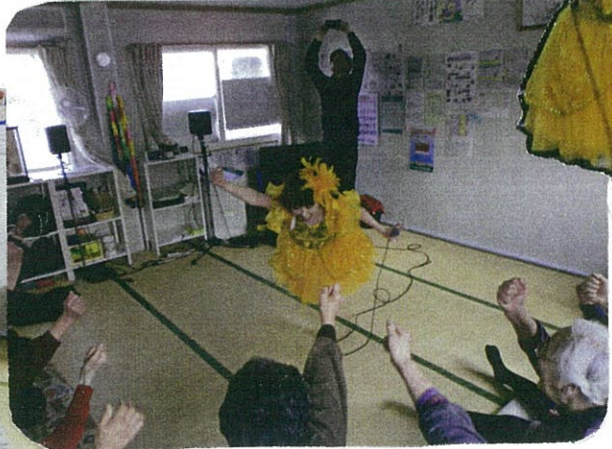

桐の花たより

平成26年 4月号

吉里中グランド 支援員

10ヶ月ぶり待望の ひなるちゃん LIVE

相変わらず元気でお話上手で
ひなるちゃんパワーにみなさんも私達も
はげまされそうです…!

みなさん、ハイポーズ
とも楽しいひとときでした。

仮説の女王 VS 仮説のアイドル

ひなるちゃん

ひなるちゃんも
"吉里吉里仮説"に来るのを
楽しみにしていたと話していました。

茶道

茶器などの
説明しながら
和菓子と抹茶を
頂きました。

4月のよこい

- 21(月) 10:00 ~ 12:00
ヨーガ教室
(日本ヨーガ療法学会)
- 22(火) 10:00 ~ 12:00
こころと体のスッキリ体操
(岩手県レクリエーション協会)
- 27(日) 13:00 ~ 15:15
お医者さんのお茶会
(つなぐるつなげる委員会)